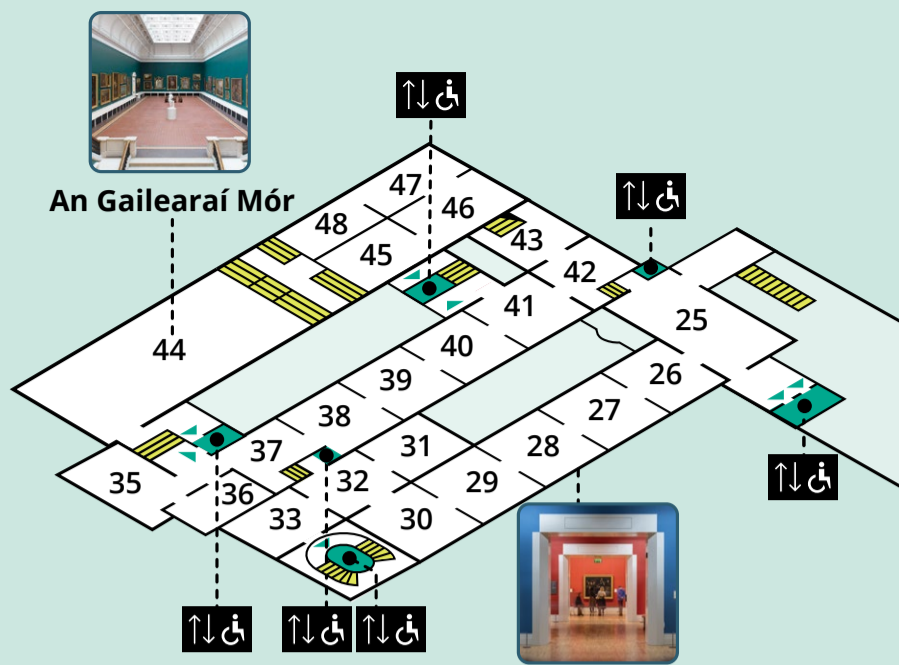

Seomraí

Leibhéal 3

- 25 Caravaggio agus a Chiorcal
- 26 Ealaín na Iodáile agus na Spáinne ón 17ú hAois
- 27 Ealaín Ghothaíoch
- 28 Ealaín Veinéiseach
- 29-30 An Renaissance Thuaidh agus Theas
- 31 Taispeántais Sheomra Sir Hugh Lane
- 32 Ealaín ón Renaissance Luath
- 33 Íocóin agus Ealaín ón Renaissance Luath
- 37-40 Ealaín na hÍsiltíre agus Phléimeannach
- 41 Ealaín na Fraince ón 17ú hAois
- 42 Ealaín na Iodáile agus na Spáinne ón 17ú hAois
- 43 Ealaín na hEorpa ón 17ú hAois
- 44 An Gailearaí Mór
- 43 Ealaín na hEorpa ón 18ú hAois
- 35-36 Na Seomraí Léitheoireachta

3