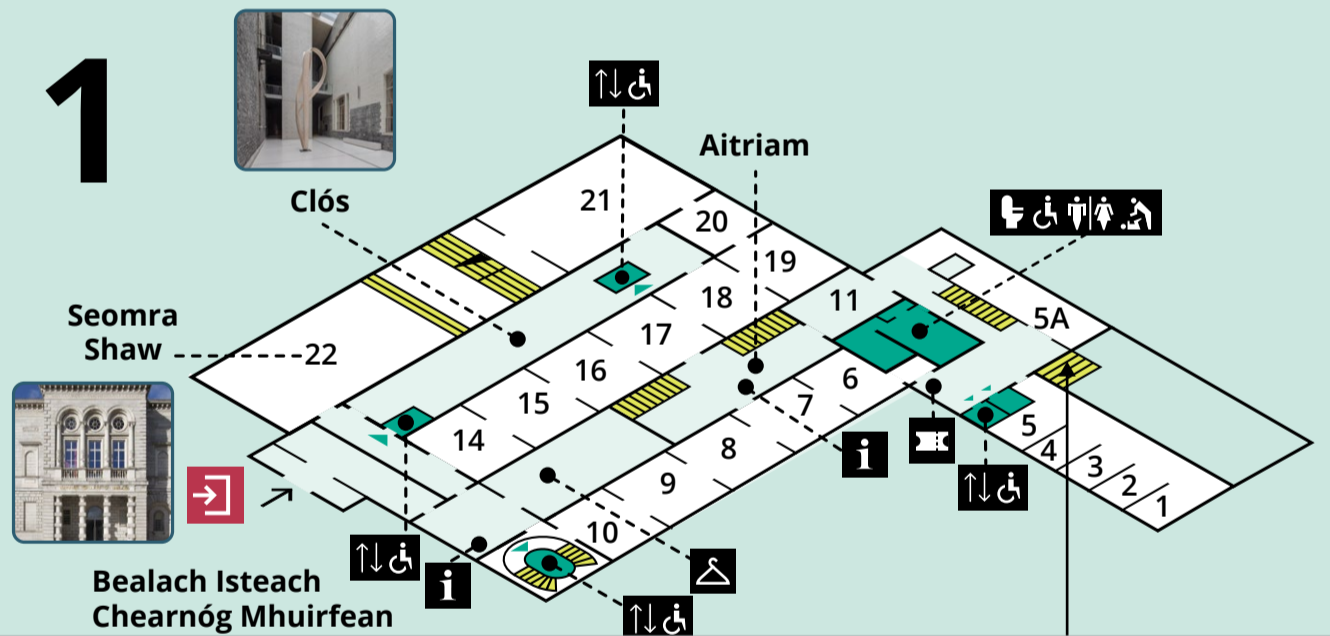

Leibhéal 1

- 1-5 Ealaín Nua-Aimseartha na hEorpa
- 5A Stiúideo Sciathán na Mílaoise
- 6-10 Taispeántais Shealadacha
- 11 Taispeántais Leabharlainne agus Chartlainne
- 12 Aitriam
- 12A Clós
- 14 Jack B. Yeats
- 15-16 Ealaín na hÉireann ón 20ú hAois
- 17-19 Ealaín na hÉireann ón 19ú hAois
- 20 Gloine Dhaite na hÉireann
- 21 Ealaín na hÉireann 1670-1820
- 22 Seomra Shaw

1