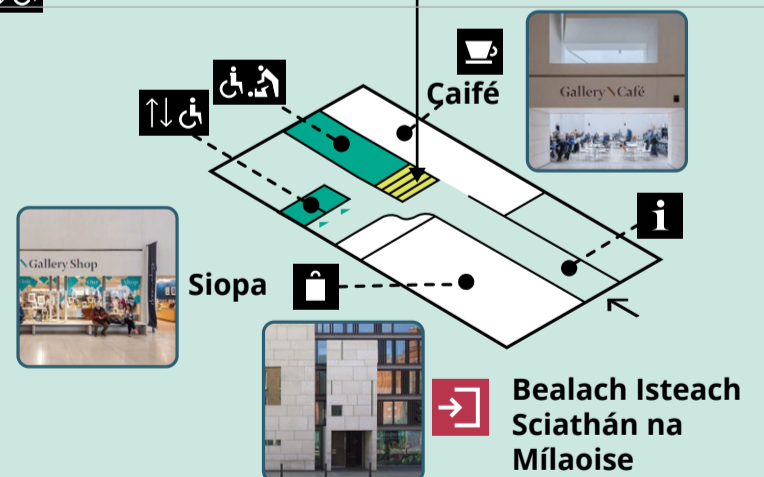

Leibhéal 0

- Siopa
- Caifé

0